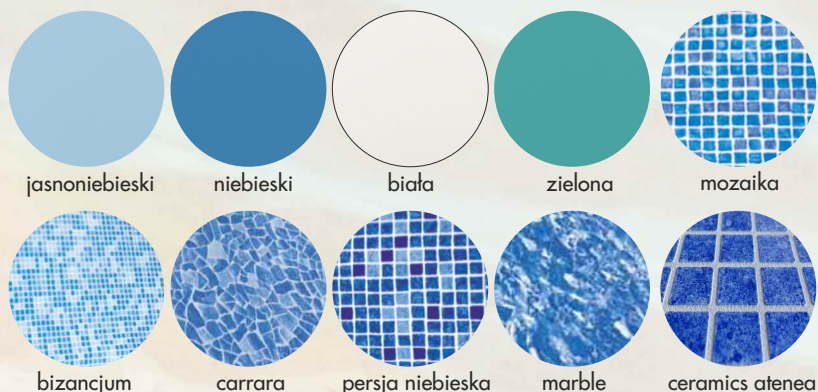

COLOR EDITION

Proponowane wzory folii basenu w zależności od koloru elementów:

WHITE EDITION (białe) dobrze komponują się z:

COLOR EDITION (beżowe) dobrze komponują się z:

COLOR EDITION (jasnoszare) dobrze komponują się z:

COLOR EDITION (antracytowe) dobrze komponują się z: