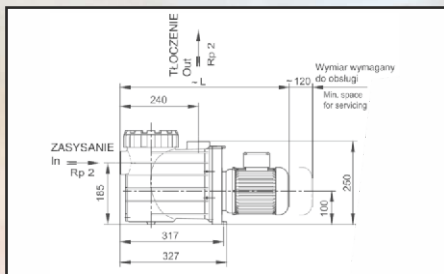

Seria Badu Prime Speck Pumpen klasa Extra

typ	wydajność	moc kW	kod	L mm	typ	wydajność	moc kW	kod	L mm
Prime 25	25 m ³ /h, 230 V	1,30	182235	777	Prime 40	41 m ³ /h, 230 V	2,20	182243	795
	400 V		182237	751		182245		795	
Prime 30	31 m ³ /h, 230 V	1,50	182239	777	Prime 48	49 m ³ /h, 230 V	2,60	182247	825
	400 V		182241	751		182249		795	

Seria Badu Resort Speck Pumpen klasa Extra

typ	wydajność	moc kW	kod	L mm	typ	wydajność	moc kW	kod	L mm
30	30 m ³ /h, 400 V	1,50	183000	783	60	60 m ³ /h, 400 V	2,60	183025	837
40	40 m ³ /h, 400 V	2,20	183005	827	70	70 m ³ /h, 400 V	3,00	183030	837
45	45 m ³ /h, 400 V	2,60	183010	827	80	80 m ³ /h, 400 V	4,00	183035	867
50	50 m ³ /h, 400 V	3,00	183015	837	110	110 m ³ /h, 400 V	5,50	183040	884
55	55 m ³ /h, 400 V	4,00	183020	867					

Seria Badu Bronze Speck Pumpen klasa Extra

typ	wydajność	moc kW	kod	L mm	typ	wydajność	moc kW	kod	L mm
7	7 m ³ /h, 230 V	0,30	182101	498	22	22 m ³ /h, 230 V	1,00	182131	532
	400 V		182103	498		182133		520	
11	11 m ³ /h, 230 V	0,45	182111	498	25	25 m ³ /h, 230 V	1,30	182141	532
	400 V		182113	498		182143		532	
14	14 m ³ /h, 230 V	0,55	182121	520	30	30 m ³ /h, 230 V	1,50	182151	558
	400 V		182123	520		182153		532	