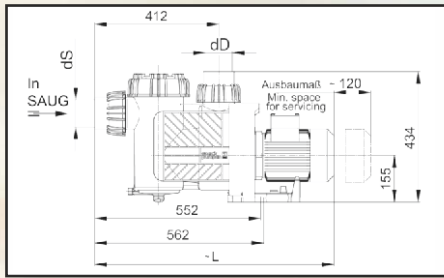

Seria Badu Prime Speck Pumpen klasa Extra

typ	wydajność	moc kW	kod	L mm	typ	wydajność	moc kW	kod	L mm
Prime 25	25 m ³ /h, 230 V	1,30	182235	777	Prime 40	41 m ³ /h, 230 V	2,20	182243	795
	400 V		182237	751		182245		795	
Prime 30	31 m ³ /h, 230 V	1,50	182239	777	Prime 48	49 m ³ /h, 230 V	2,60	182247	825
	400 V		182241	751		182249		795	

Seria Badu Resort Speck Pumpen klasa Extra

typ	wydajność	moc kW	kod	L mm	typ	wydajność	moc kW	kod	L mm
30	30 m ³ /h, 400 V	1,50	183000	783	60	60 m ³ /h, 400 V	2,60	183025	837
40	40 m ³ /h, 400 V	2,20	183005	827	70	70 m ³ /h, 400 V	3,00	183030	837
45	45 m ³ /h, 400 V	2,60	183010	827	80	80 m ³ /h, 400 V	4,00	183035	867
50	50 m ³ /h, 400 V	3,00	183015	837	110	110 m ³ /h, 400 V	5,50	183040	884
55	55 m ³ /h, 400 V	4,00	183020	867					

Seria Badu Bronze Speck Pumpen klasa Extra

typ	wydajność	moc kW	kod	L mm	typ	wydajność	moc kW	kod	L mm
7	7 m ³ /h, 230 V	0,30	182101	498	22	22 m ³ /h, 230 V	1,00	182131	532
	400 V		182103	498		182133		520	
11	11 m ³ /h, 230 V	0,45	182111	498	25	25 m ³ /h, 230 V	1,30	182141	532
	400 V		182113	498		182143		532	
14	14 m ³ /h, 230 V	0,55	182121	520	30	30 m ³ /h, 230 V	1,50	182151	558
	400 V		182123	520		182153		532	