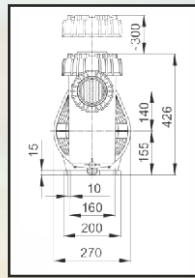

Seria Badu Prime Speck Pumpen klasa Extra

typ	wydajność	moc kW	kod	L mm	typ	wydajność	moc kW	kod	L mm
Prime 25	25 m ³ /h, 230 V	1,30	182235	777	Prime 40	41 m ³ /h, 230 V	2,20	182243	795
	400 V		182237	751		182245		795	
Prime 30	31 m ³ /h, 230 V	1,50	182239	777	Prime 48	49 m ³ /h, 230 V	2,60	182247	825
	400 V		182241	751		182249		795	

Seria Badu Resort Speck Pumpen klasa Extra

typ	wydajność	moc kW	kod	L mm	typ	wydajność	moc kW	kod	L mm
30	30 m ³ /h, 400 V	1,50	183000	783	60	60 m ³ /h, 400 V	2,60	183025	837
40	40 m ³ /h, 400 V	2,20	183005	827	70	70 m ³ /h, 400 V	3,00	183030	837
45	45 m ³ /h, 400 V	2,60	183010	827	80	80 m ³ /h, 400 V	4,00	183035	867
50	50 m ³ /h, 400 V	3,00	183015	837	110	110 m ³ /h, 400 V	5,50	183040	884
55	55 m ³ /h, 400 V	4,00	183020	867					

Seria Badu Bronze Speck Pumpen klasa Extra

typ	wydajność	moc kW	kod	L mm	typ	wydajność	moc kW	kod	L mm
7	7 m ³ /h, 230 V	0,30	182101	498	22	22 m ³ /h, 230 V	1,00	182131	532
	400 V		182103	498		182133		520	
11	11 m ³ /h, 230 V	0,45	182111	498	25	25 m ³ /h, 230 V	1,30	182141	532
	400 V		182113	498		182143		532	
14	14 m ³ /h, 230 V	0,55	182121	520	30	30 m ³ /h, 230 V	1,50	182151	558
	400 V		182123	520		182153		532	