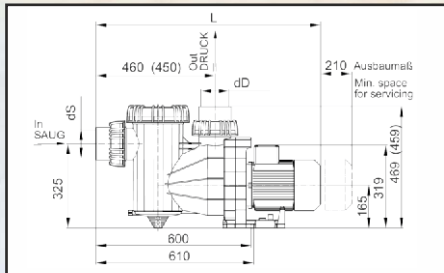

Seria Badu Prime Speck Pumpen klasa Extra

typ	wydajność	moc kW	kod	L mm	typ	wydajność	moc kW	kod	L mm
Prime 25	25 m ³ /h, 230 V	1,30	182235	777	Prime 40	41 m ³ /h, 230 V	2,20	182243	795
	400 V		182237	751		182245		795	
Prime 30	31 m ³ /h, 230 V	1,50	182239	777	Prime 48	49 m ³ /h, 230 V	2,60	182247	825
	400 V		182241	751		182249		795	

Seria Badu Resort Speck Pumpen klasa Extra

typ	wydajność	moc kW	kod	L mm	typ	wydajność	moc kW	kod	L mm
30	30 m ³ /h, 400 V	1,50	183000	783	60	60 m ³ /h, 400 V	2,60	183025	837
40	40 m ³ /h, 400 V	2,20	183005	827	70	70 m ³ /h, 400 V	3,00	183030	837
45	45 m ³ /h, 400 V	2,60	183010	827	80	80 m ³ /h, 400 V	4,00	183035	867
50	50 m ³ /h, 400 V	3,00	183015	837	110	110 m ³ /h, 400 V	5,50	183040	884
55	55 m ³ /h, 400 V	4,00	183020	867					

Seria Badu Bronze Speck Pumpen klasa Extra

typ	wydajność	moc kW	kod	L mm	typ	wydajność	moc kW	kod	L mm
7	7 m ³ /h, 230 V	0,30	182101	498	22	22 m ³ /h, 230 V	1,00	182131	532
	400 V		182103	498		182133		520	
11	11 m ³ /h, 230 V	0,45	182111	498	25	25 m ³ /h, 230 V	1,30	182141	532
	400 V		182113	498		182143		532	
14	14 m ³ /h, 230 V	0,55	182121	520	30	30 m ³ /h, 230 V	1,50	182151	558
	400 V		182123	520		182153		532	