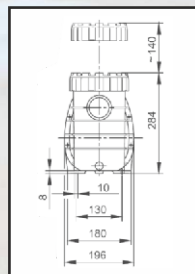

Seria Badu Prime Speck Pumpen klasa Extra

typ	wydajność	moc kW	kod	L mm	typ	wydajność	moc kW	kod	L mm
Prime 25	25 m ³ /h, 230 V	1,30	182235	777	Prime 40	41 m ³ /h, 230 V	2,20	182243	795
	400 V		182237	751		182245		795	
Prime 30	31 m ³ /h, 230 V	1,50	182239	777	Prime 48	49 m ³ /h, 230 V	2,60	182247	825
	400 V		182241	751		182249		795	

Seria Badu Resort Speck Pumpen klasa Extra

typ	wydajność	moc kW	kod	L mm	typ	wydajność	moc kW	kod	L mm
30	30 m ³ /h, 400 V	1,50	183000	783	60	60 m ³ /h, 400 V	2,60	183025	837
40	40 m ³ /h, 400 V	2,20	183005	827	70	70 m ³ /h, 400 V	3,00	183030	837
45	45 m ³ /h, 400 V	2,60	183010	827	80	80 m ³ /h, 400 V	4,00	183035	867
50	50 m ³ /h, 400 V	3,00	183015	837	110	110 m ³ /h, 400 V	5,50	183040	884
55	55 m ³ /h, 400 V	4,00	183020	867					

Seria Badu Bronze Speck Pumpen klasa Extra

typ	wydajność	moc kW	kod	L mm	typ	wydajność	moc kW	kod	L mm
7	7 m ³ /h, 230 V	0,30	182101	498	22	22 m ³ /h, 230 V	1,00	182131	532
	400 V		182103	498		182133		520	
11	11 m ³ /h, 230 V	0,45	182111	498	25	25 m ³ /h, 230 V	1,30	182141	532
	400 V		182113	498		182143		532	
14	14 m ³ /h, 230 V	0,55	182121	520	30	30 m ³ /h, 230 V	1,50	182151	558
	400 V		182123	520		182153		532	