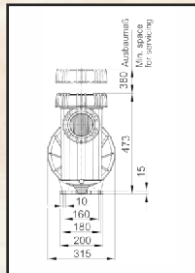

Seria Badu Prime Speck Pumpen klasa Extra

typ	wydajność	moc kW	kod	L mm	typ	wydajność	moc kW	kod	L mm
Prime 25	25 m ³ /h, 230 V	1,30	182235	777	Prime 40	41 m ³ /h, 230 V	2,20	182243	795
	400 V		182237	751		182245		795	
Prime 30	31 m ³ /h, 230 V	1,50	182239	777	Prime 48	49 m ³ /h, 230 V	2,60	182247	825
	400 V		182241	751		182249		795	

Seria Badu Resort Speck Pumpen klasa Extra

typ	wydajność	moc kW	kod	L mm	typ	wydajność	moc kW	kod	L mm
30	30 m ³ /h, 400 V	1,50	183000	783	60	60 m ³ /h, 400 V	2,60	183025	837
40	40 m ³ /h, 400 V	2,20	183005	827	70	70 m ³ /h, 400 V	3,00	183030	837
45	45 m ³ /h, 400 V	2,60	183010	827	80	80 m ³ /h, 400 V	4,00	183035	867
50	50 m ³ /h, 400 V	3,00	183015	837	110	110 m ³ /h, 400 V	5,50	183040	884
55	55 m ³ /h, 400 V	4,00	183020	867					

Seria Badu Bronze Speck Pumpen klasa Extra

typ	wydajność	moc kW	kod	L mm	typ	wydajność	moc kW	kod	L mm
7	7 m ³ /h, 230 V	0,30	182101	498	22	22 m ³ /h, 230 V	1,00	182131	532
	400 V		182103	498		182133		520	
11	11 m ³ /h, 230 V	0,45	182111	498	25	25 m ³ /h, 230 V	1,30	182141	532
	400 V		182113	498		182143		532	
14	14 m ³ /h, 230 V	0,55	182121	520	30	30 m ³ /h, 230 V	1,50	182151	558
	400 V		182123	520		182153		532	