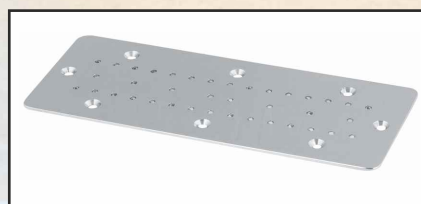

Elementy masażu powietrznych

Z poniższych elementów można indywidualnie stworzyć masaż wodny, odpowiadający własnym potrzebom i oczekiwaniom. Do elementów trzeba dobrać pompę masażu i sterowanie. Dostępne też do wody słonej!

Zestaw montażowy pokrywy masażu powietrza

poziomy 2" kod 378701

pionowy 2" kod 378703

z oświetleniem kod 378713

kołnierz z uszczelką
kod 378705

kołnierz z uszczelką
kod 378706

LED 3er biała kod 378763
LED RGB kod 378764

pokrywa kod 378760

Ławka masażu powietrza

zestaw montażowy szer. 500 mm kod 376200

zestaw montażowy szer. 250 mm kod 376100

pokrywa ławki 500 mm z uszczelką kod 376202

pokrywa ławki 250 mm z uszczelką kod 376102