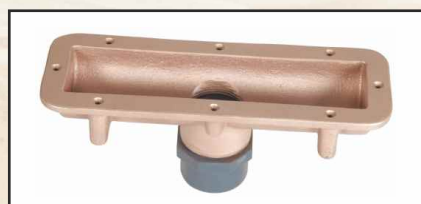

Elementy masażu powietrznych

Z poniższych elementów można indywidualnie stworzyć masaż wodny, odpowiadający własnym potrzebom i oczekiwaniom. Do elementów trzeba dobrać pompę masażu i sterowanie. Dostępne też do wody słonej!

Zestaw montażowy pokrywy masażu powietrza

poziomy 2" kod 378701

pionowy 2" kod 378703

z oświetleniem kod 378713

kołnierz z uszczelką
kod 378705

kołnierz z uszczelką
kod 378706

LED 3er biała kod 378763
LED RGB kod 378764

pokrywa kod 378760

Ławka masażu powietrza

zestaw montażowy szer. 500 mm kod 376200

zestaw montażowy szer. 250 mm kod 376100

pokrywa ławki 500 mm z uszczelką kod 376202

pokrywa ławki 250 mm z uszczelką kod 376102