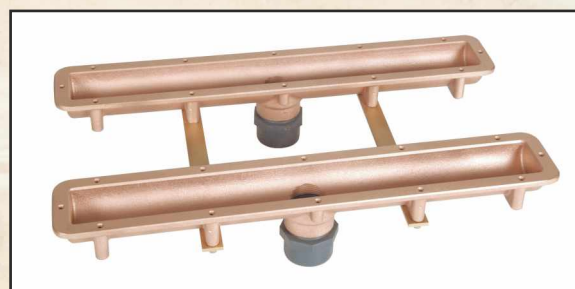

### Ławka masażu powietrznego

Urządzenie do masażu powietrznego wykonane w kształcie ławki. Uruchamiane z basenu daje wspaniały efekt masażu i kąpeli z pęcherzykami powietrza. Uaktywniony system powietrza daje uczucie lekkości i odprężenia. Pokrywa wykonana z polerowanej stali najwyższej jakości A4, stanowi dodatkowe upiększenie Waszego basenu. Specjalna konstrukcja pompy tłokowej pozwala uzyskiwać odpowiednią wydajność przy niewielkiej mocy. Należy pamiętać o wykonaniu przy montażu pętli powietrznej min. 30 cm nad lustrem wody. Głębokość montażu wynosi 40-55 cm poniżej poziomu wody. Pompa w zestawie nie nadaje się do intensywnego użytkowania np. w basenie publicznym. Komplet tworzy: zestaw montażowy i końcowy. Sterowanie z wody trzeba zamówić osobno.

### Ławka 1-miejscowa

W zestawie końcowym znajduje się pompa tłokowa 0,5 kW, 230 V.

zestaw mont. szer. 500 mm kod 376200

zestaw mont. szer. 250 mm kod 376100

końcowy szer. 500 mm kod 375210  
końcowy szer. 250 mm kod 375212

### Ławka 2-miejscowa

W zestawie końcowym znajduje się pompa tłokowa 0,9 kW, 230 V.

zestaw mont. szer. 500 mm kod 376205

zestaw mont. szer. 250 mm kod 376105

końcowy szer. 500 mm kod 375215  
końcowy szer. 250 mm kod 375217